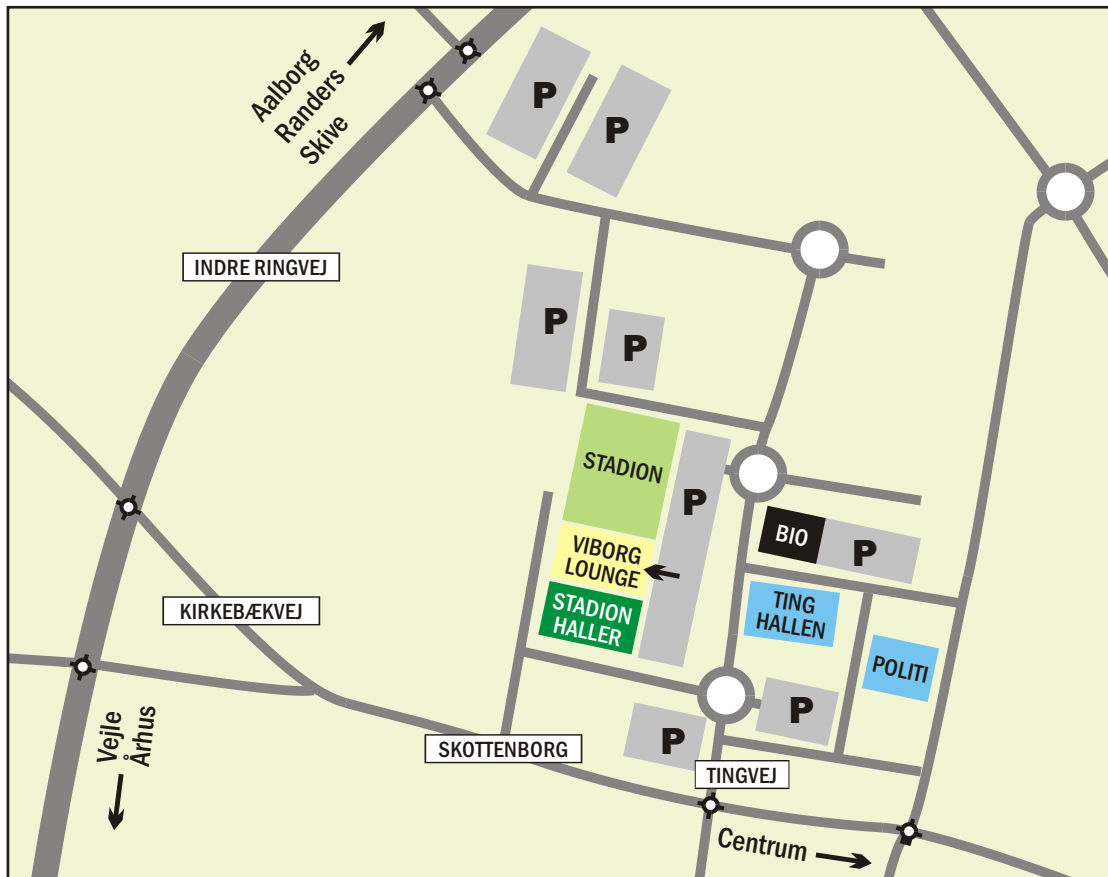

KØREVEJLEDNING

For at komme til Viborg Lounge, skal du gå ind af Foyerens glasparti og op på 2. sal...

Viborg  Lounge

Viborg Stadion
Tingvej 7 • 8800 Viborg
Tlf. 8661 5302
www.viborg-lounge.dk